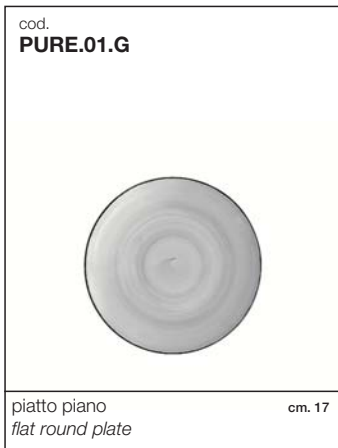

piatto piano  
*flat round plate* cm. 17

piatto piano  
*flat round plate* cm. 21

piatto piano  
*flat round plate* cm. 28

piatto piano  
*flat round plate* cm. 31

pasta bowl  
*deep plate* cm. 27

pasta bowl  
*deep plate* cm. 30

coppetta frutta  
*fruit bowl* cm. 13

insalatiera  
*salad bowl* cm. 21

tazza caffè  
*coffee cup* cl. 9

piattino caffè  
*coffee cup saucer* cm. 12,3

tazza the  
*tea cup* cl. 20

piattino the  
*tea cup saucer* cm. 14,5

piatto pizza  
*pizza plate* cm. 33

pure

L'azienda ROYALE nasce nel 1986 per produrre porcellane esclusivamente "Made in Italy" specializzandosi in articoli professionali, raffinati, pratici e di design, destinati al comparto Ho.re.c.a. Le porcellane di ROYALE sono frutto del lavoro di artigiani italiani che proseguono un'antica tradizione: dall'oculata selezione delle materie prime utilizzate, alla cottura in forno a 1.320°, con ciclo della durata di 24 ore. Prodotti certificati e soggetti a costanti controlli analitici per mantenere alti gli standards qualitativi. Completano le caratteristiche delle porcellane ROYALE il design e la qualità del materiale che donano alle collezioni un fascino unico.