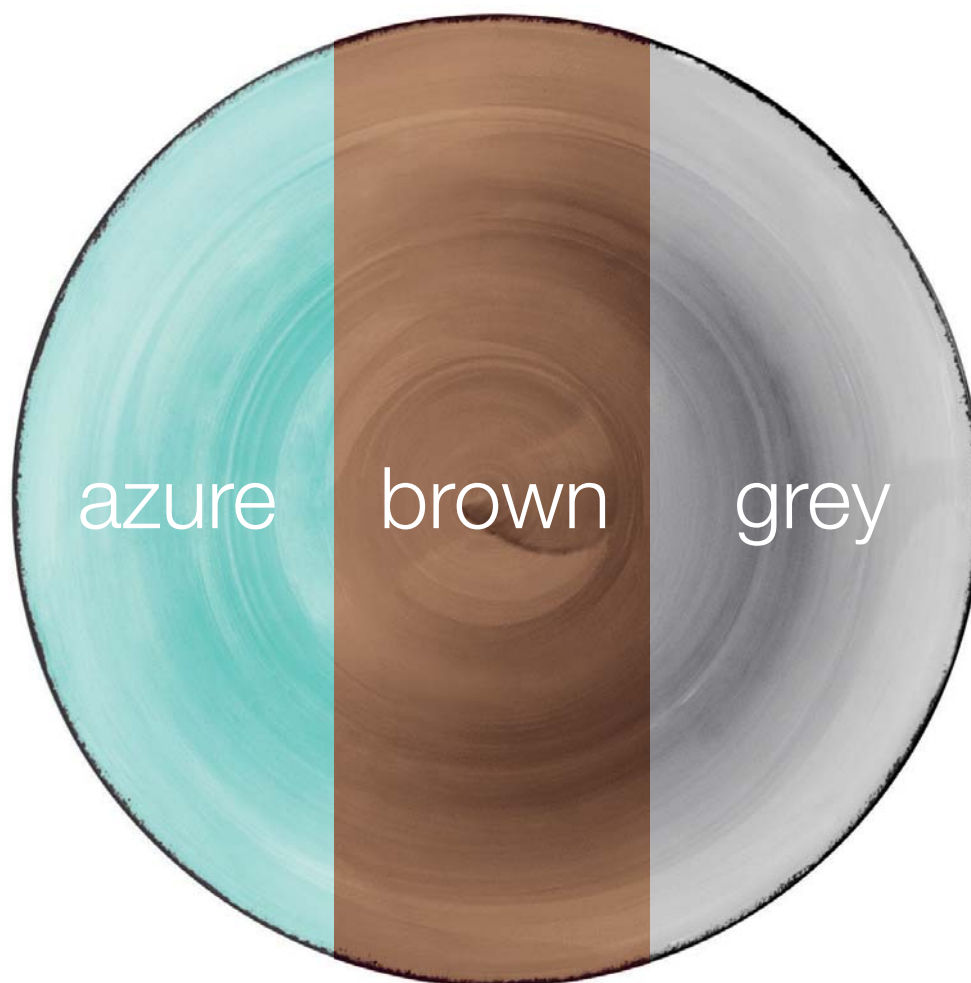

e l e g a n z a   i n   t a v o l a

pure

La collezione **pure** è ideale per ogni tipo di ambiente, dalla trattoria di campagna al ristorante più ricercato, ed è il connubio perfetto fra armonia e resistenza.

L'obiettivo della linea, attraverso il suo fascino particolare, è quello di emozionare il commensale e di "fargli vivere una tavola rustica ed informale", per tutte le età.

Il tipo di porcellana, bianca con decorazione pennello a mano e l'essenzialità dello stile, rendono questi piatti la soluzione giusta per qualsiasi esigenza; una tavola dall'aspetto gentile, per chi si sente in sintonia con la natura.

Disponibile in 3 varianti: **grey**, ispirato al marmo, **brown**, inno alla terra e alla natura e **azure**, a richiamare la limpidezza e la leggerezza del cielo azzurro.

Le loro forme si tramandano dal passato e aiutano a replicare l'atmosfera semplice e calda della convivialità di una volta.

Available in 3 versions: **grey**, inspired by the marble, **brown**, hymn to the earth and to nature, and **azure**, to invoke the transparency and lightness of the blue sky.

Their shapes are handed down from the past and help to replicate the simple and warm atmosphere of conviviality of the past.