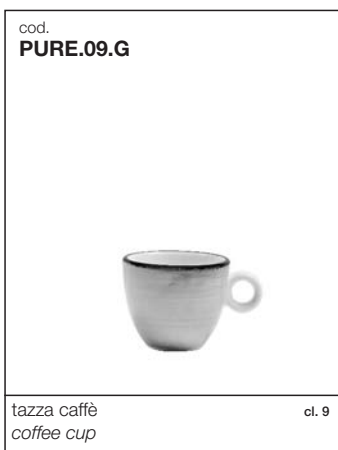

coppetta frutta  
*fruit bowl* cm. 13

insalatiera  
*salad bowl* cm. 21

tazza caffè  
*coffee cup* cl. 9

piattino caffè  
*coffee cup saucer* cm. 12,3

tazza the  
*tea cup* cl. 20

piattino the  
*tea cup saucer* cm. 14,5

piatto pizza  
*pizza plate* cm. 33

pure

L'azienda ROYALE nasce nel 1986 per produrre porcellane esclusivamente "Made in Italy" specializzandosi in articoli professionali, raffinati, pratici e di design, destinati al comparto Ho.re.c.a. Le porcellane di ROYALE sono frutto del lavoro di artigiani italiani che proseguono un'antica tradizione: dall'oculata selezione delle materie prime utilizzate, alla cottura in forno a 1.320°, con ciclo della durata di 24 ore. Prodotti certificati e soggetti a costanti controlli analitici per mantenere alti gli standards qualitativi. Completano le caratteristiche delle porcellane ROYALE il design e la qualità del materiale che donano alle collezioni un fascino unico.