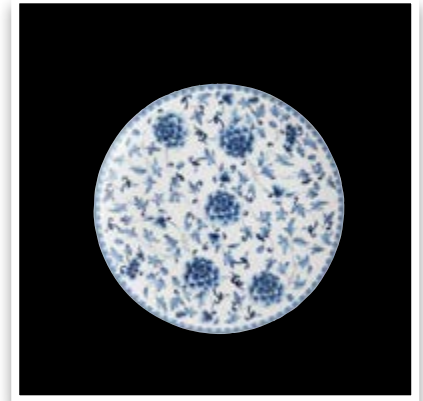

## Corsica

**Rim Plate**  
RRP.CORSICA.14 12" (30cm)

**Coupe Plate**  
RRP.CORSICA.15 10.75" (27cm)

**Coupe Plate**  
RRP.CORSICA.02 8" (20.5cm)

**Coupe B/B Plate**  
RRP.CORSICA.03 6.25" (16cm)

## Savannah

**Coupe Plate**  
RRP.SAVANNAH.15 10.75" (27cm)

**Coupe Plate**  
RRP.SAVANNAH.02 8" (20.5cm)

**B/B Plate**  
RRP.SAVANNAH.03 6.25" (16cm)