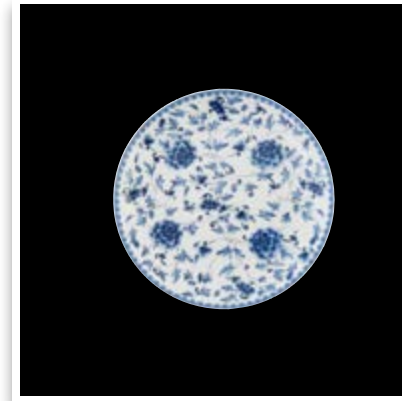

## Corsica

**Rim Plate**  
RRP.CORSICA.14 12" (30cm)

**Coupe Plate**  
RRP.CORSICA.15 10.75" (27cm)

**Coupe Plate**  
RRP.CORSICA.02 8" (20.5cm)

**Coupe B/B Plate**  
RRP.CORSICA.03 6.25" (16cm)

## Savannah

**Coupe Plate**  
RRP.SAVANNAH.15 10.75" (27cm)

**Coupe Plate**  
RRP.SAVANNAH.02 8" (20.5cm)

**B/B Plate**  
RRP.SAVANNAH.03 6.25" (16cm)