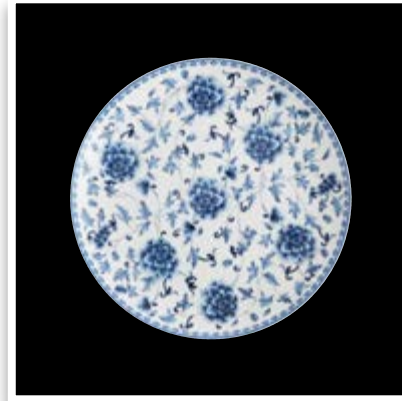

## Corsica

**Rim Plate**  
RRP.CORSICA.14 12" (30cm)

**Coupe Plate**  
RRP.CORSICA.15 10.75" (27cm)

**Coupe Plate**  
RRP.CORSICA.02 8" (20.5cm)

**Coupe B/B Plate**  
RRP.CORSICA.03 6.25" (16cm)

## Savannah

**Coupe Plate**  
RRP.SAVANNAH.15 10.75" (27cm)

**Coupe Plate**  
RRP.SAVANNAH.02 8" (20.5cm)

**B/B Plate**  
RRP.SAVANNAH.03 6.25" (16cm)