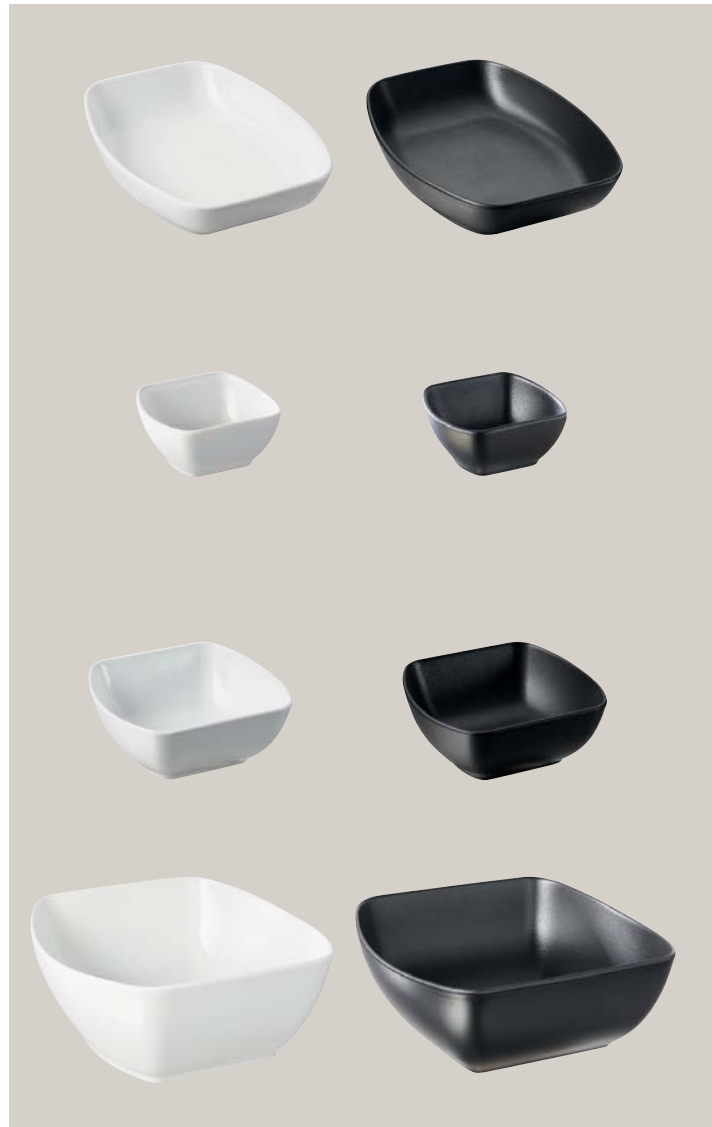

## BOL A SALADE • SALAD BOWL

SALADSCHÜSSEL - BOLO INSALATA - ENSALADERA

CODE cde*	REF. MODEL.	CM	INCH	LITRE	OZ	U.E. - P.U.	COLOR
647923	CL1614	14,5 x 14 x 6	5 ¾ x 5 ½ x 2 ¼	0,45	15 ¾	4	○
647924	CL1614N	14,5 x 14 x 6	5 ¾ x 5 ½ x 2 ¼	0,45	15 ¾	4	▲

## SALADIER CARRÉ • SQUARE SALAD BOWL

QUADRATISCHE SALATSCHUESSEL - INSALATIERA QUADRATO - ENSALADERA CUADRADO

CODE cde*	REF. MODEL.	CM	INCH	LITRE	OZ	U.E. - P.U.	COLOR
<b>NEW</b> 649220	CL1725	26 x 26 x 10	10 ¼ x 10 ¼ x 4	3	105 ¾	1	○
<b>NEW</b> 649223	CL1725N	26 x 26 x 10	10 ¼ x 10 ¼ x 4	3	105 ¾	1	▲