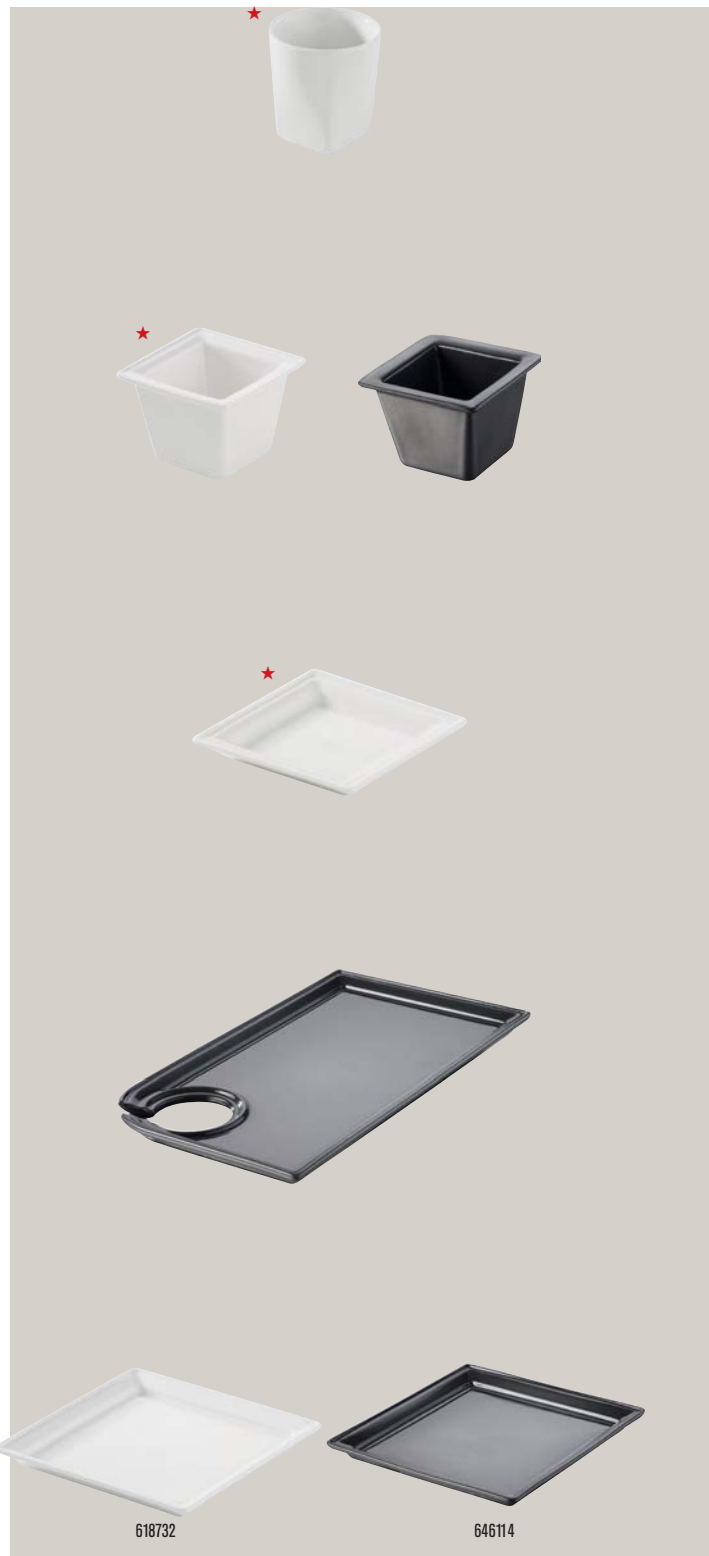

COLLECTION TIME SQUARE

PETIT POT • SMALL POT

KLEINE SCHUSSEL - PICCOLO BARATTOLO - BOL ALTO

CODE cde*	REF. MODEL.	CM	INCH	LITRE	OZ	U.E. - P.U.	COLOR
636412	TS1108	ø 6,7 - H. 7	ø 2 ¾ - H. 2 ¾	0,08	2 ¾	6	○

MINI CUBE • MINI CUBE BOWL

ECKSCHÄLCHEN - MINI. CUBO - MINI. CUBO

CODE cde*	REF. MODEL.	CM	INCH	LITRE	OZ	U.E. - P.U.	COLOR
001911	TS0707	6,5 x 6,5 x 4,7	2 ½ x 2 ½ x 1 ¾	0,05	1 ¾	8	○
* 638355	TS0707N	6,5 x 6,5 x 4,7	2 ½ x 2 ½ x 1 ¾	0,05	1 ¾	8	●

MINI CARREE • MINI SQUARE PLATE

VIERECKIG MINITELLER - MINIATURA QUADRATA - MINI CUADRADO

CODE cde*	REF. MODEL.	CM	INCH	LITRE	OZ	U.E. - P.U.	COLOR
000699	TS0106	6 x 6 x 1	2 ¼ x 2 ¼ x ½	-	-	8	○

ASSIETTE COCKTAIL • COCKTAIL PLATE

COCKTAIL TELLER - PIATTO COCKTAIL - PLATO COCKTAIL

CODE cde*	REF. MODEL.	CM	INCH	LITRE	OZ	U.E. - P.U.	COLOR
* 638370	TS1223N	23 x 13 x 1	9 x 5 x ½	-	-	6	●

COUPELLE CARREE • SQUARE SMALL DISH

VIERECKIGER UNTELLER - PIATTINO QUADRATO - PLATILLO CUADRADO

CODE cde*	REF. MODEL.	CM	INCH	LITRE	OZ	U.E. - P.U.	COLOR
621424	TS0111	10,8 x 10,8 x 1	4 ¼ x 4 ¼ x ½	-	-	12	○
618732	TS0113	13,2 x 13,2 x 1,5	5 ¼ x 5 ¼ x ½	-	-	10	○
* 646114	TS0113	13,2 x 13,2 x 1,5	5 ¼ x 5 ¼ x ½	-	-	10	●

* CODE À UTILISER POUR VOS COMMANDES. POUR CHAQUE «CODE CDE» LE PRIX S'ENTEND À LA PIÈCE UNITAIRE.
* WHEN ORDERING, PLEASE QUOTE THE «CODE CDE» PART NUMBER. ALL PRICES SHOWN ARE PER SINGLE PIECE.