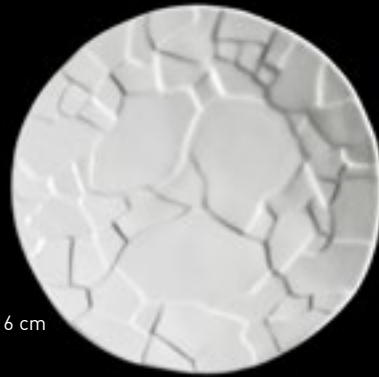

0.8.15 / trencadís

PORDAMSA[®]
DESIGN FOR CHEFS

Trencadís plate gloss 16 cm
V0122-0116 box: 6
Ø16cm / Ø6.3"

Trencadís plate gloss 23 cm
V0122-0123 box: 6
Ø23 / Ø9.1"

Trencadís plate gloss 29 cm
V0122-0129 box: 6
Ø29cm / Ø11.4"