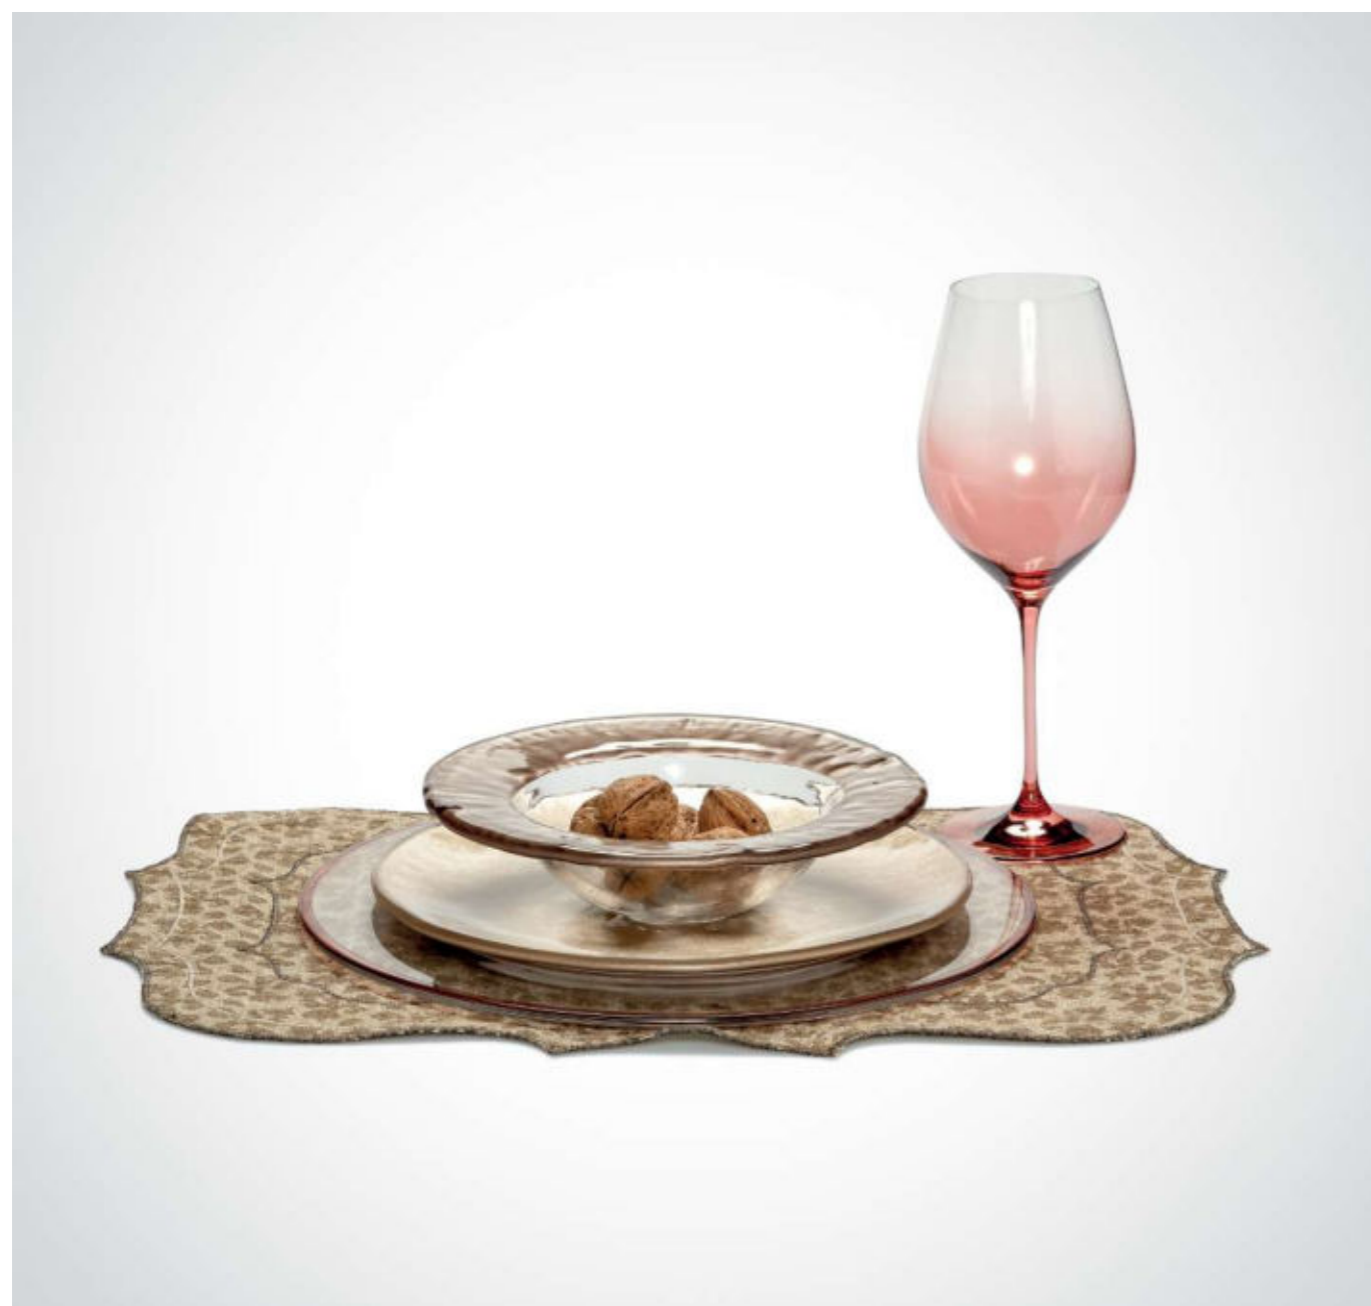

BABILONIA

COLLEZIONE IN VETRO DECORATO
COLLECTION IN DECORATED GLASS

Una collezione che mescola ad arte trasparenze a decori, essenzialità a sofisticazione. L'insieme suggerisce un mood eclettico, creativo e soprattutto contemporaneo. I componenti della famiglia possono essere usati insieme, oppure scelti singolarmente, per abbinarli con piatti in porcellana, per un *mix&match* di tendenza. La famiglia si articola in sottopiatte trasparenti con un elegante filo colorato e in piatti sia trasparenti che decorati, integralmente o parzialmente. Il colore, sui toni del marrone, del tortora e del rosso, è il *fil rouge* che lega i componenti in modo armonico.

A collection that artfully blends transparencies with decorations, essentiality with sophistication. The whole suggests an eclectic, creative and contemporary mood. The products of the family can be used together or chosen individually, to combine them with flatware in porcelain, to create a trendy mix&match. The family is made of clear chargers decorated with an elegant colored rim and of plates, both clear and partially or completely decorated. The color, in shades of brown, tortoise and red, is the common thread that links the components in a harmonious way.