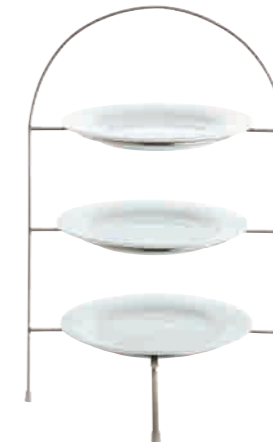

Five Senses Étage  
tiered stand 2 pcs.  
30 cm / 40 cm  
H 23 cm  
Art. Nr. 39 7872

Accessoires  
Accessories

Étagères  
Stands

Diner Étage  
tiered stand 3 pcs.  
9 cm / 13 cm / 16 cm  
H 33 cm  
Art. Nr. 55 7871

Diner Étage  
tiered stand 2 pcs.  
24 cm / 32 cm  
H 33 cm  
Art. Nr. 55 7875

All Stars  
Halter mit 3 Tellern  
rack with 3 plates  
25,5 cm  
Art. Nr. 63 B257

All Stars  
Halter mit 2 Schalen  
rack with 2 bowls  
20 cm  
Art. Nr. 63 B256