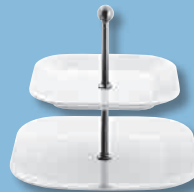

Étagère 2teilig
stand 2pcs.
Teller/*plate* 22 x 22 cm
Teller/*plate* 27 x 27 cm
Art. Nr. 42 7813

cumulus

ist ausgezeichnet / is design awarded:

reddot design award
winner 2003

#FORM
2002

good design

Focus Balance
Silber