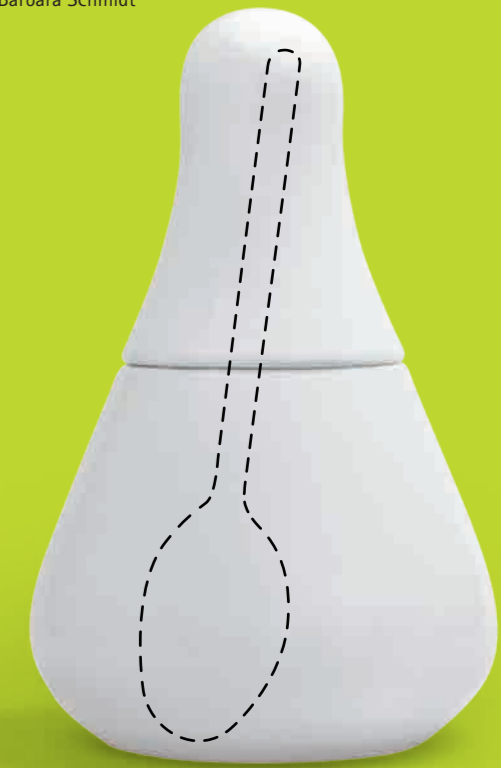

WHIRL rot-gelb/red-yellow 11-340, Whirl blau-türkis/blue-turquoise 76-544 Dekor/décor: René Buschner Idee/idea touch!: speziell®

Ein Wirbelwind von Farbe hat sich mit Whirl auf der vielfach preisgekrönten Kollektion Five Senses niedergelassen. Das dynamische Linien-spiel von René Buschner ist in blau-türkis sowie in rot-gelb erhältlich.

Whirl has left a whirlwind of colour on the many times prize-awarded Five Senses collection. The dynamic line pattern by René Buschner is available in blue-turquoise and red-yellow.

5 senses

Design: Barbara Schmidt