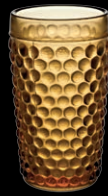

CAMPANIA ACA21/003161461006
Copo Baixo Verde Esmeralda
Old Fashion Emerald
Vaso Baixo Verde Esmeralda
Chope Basse Vert Émeraude
A 109 mm CAP. 335 ml
H 4 3/8" CAP. 11 1/2 oz

CAMPANIA ACA21/003161492006
Copo Baixo Cinza
Old Fashion Grey
Vaso Baixo Gris
Chope Basse Gris
A 109 mm CAP. 335 ml
H 4 3/8" CAP. 11 1/2 oz

CAMPANIA ACA31/003161500001
Jarro Incolor
Pitcher Clear
Jarra Incoloro
Pichet Incolore
A 182 mm Ø 135 mm CAP. 1000 ml
H 7 1/8" Ø 5 1/2" CAP. 33 1/2 oz

CAMPANIA ACA31/003161573001
Jarro Verde Menta
Pitcher Mint
Jarra Verde Mente
Pichet vert Menthe
A 182 mm Ø 135 mm CAP. 1000 ml
H 7 1/8" Ø 5 1/2" CAP. 33 1/2 oz

CAMPANIA ACA31/003161561001
Jarro Verde Esmeralda
Pitcher Emerald
Jarra Verde Esmeralda
Pichet Émeraude
A 182 mm Ø 135 mm CAP. 1000 ml
H 7 1/8" Ø 5 1/2" CAP. 33 1/2 oz

CAMPANIA ACA31/003161592001
Jarro Cinza
Pitcher Grey
Jarra Gris
Pichet Gris
A 182 mm Ø 135 mm CAP. 1000 ml
H 7 1/8" Ø 5 1/2" CAP. 33 1/2 oz

DOTS AI21/000885200006
Copo Incolor
Large Tumbler Clear
Vaso Incoloro
Verre Incolore
A 142 mm Ø 84 mm CAP. 460 ml
H 5 3/8" Ø 3 1/2" CAP. 15 3/8 oz

DOTS AI21/000885225006
Copo Ambar 26A
Large Tumbler Amber 26A
Vaso Ambar 26A
Verre Ambre 26A
A 142 mm Ø 84 mm CAP. 460 ml
H 5 3/8" Ø 3 1/2" CAP. 15 3/8 oz